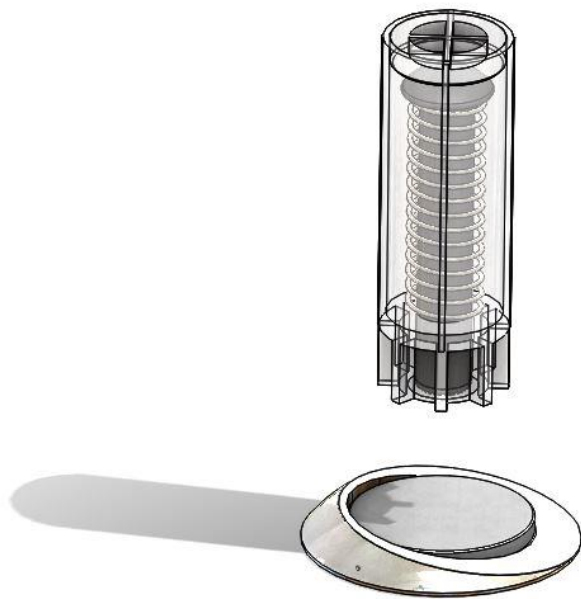

**STOPPINO**  
**MAGNETICKÁ ZARÁŽKA**

Povrch šedá matná

Maximální vzdálenost od spodní hrany křídla 10mm.

Montáž se provádí do spodní zámkové strany křídla do dřevěného rámu - neboli výdřevy.

Vhodnost použití – možné umístění na dlažbu, vinyl, lamino atd...

Není vhodné používat na koberce

Upevnění magnetu do podlahy - 3M páska, možnost upevnění pomocí vrutů a hmoždinky

**POZN.: Stoppino dveře podrží, ne však zachytí samotný pohyb křídla.**

**Příprava dveří průměr otvoru 14mm**