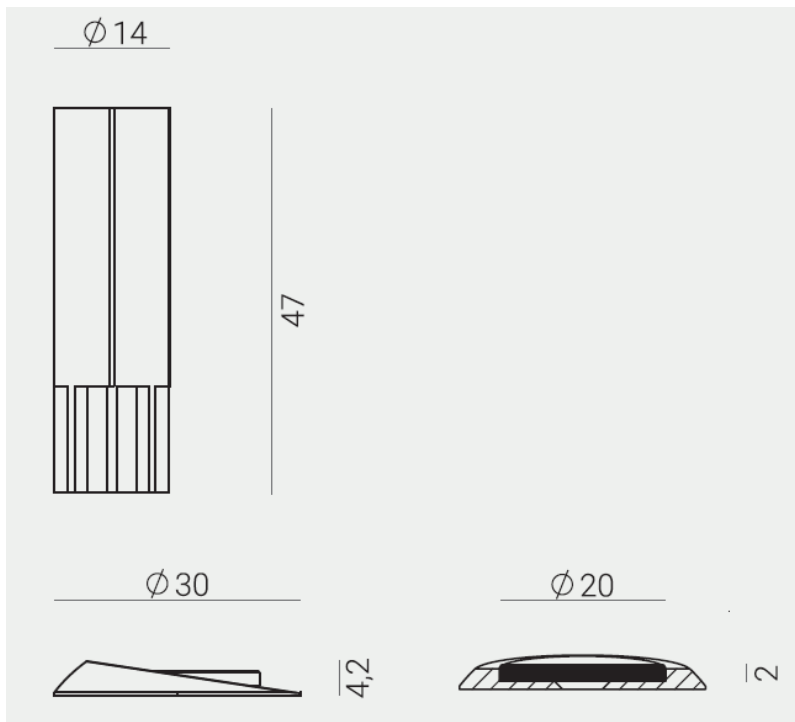

**STOPPINO**  
**MAGNETICKÁ ZARÁŽKA**

Povrch šedá matná

Maximální vzdálenost od spodní hrany křídla 10mm.

Montáž se provádí do spodní zámkové strany křídla do dřevěného rámu - neboli výdřevy.

Vhodnost použití – možné umístění na dlažbu, vinyl, lamino atd...

Není vhodné používat na koberce

Upevnění magnetu do podlahy - 3M páska, možnost upevnění pomocí vrutů a hmoždinky

**POZN.: Stoppino dveře podrží, ne však zachytí samotný pohyb křídla.**

**Příprava dveří průměr otvoru 14mm**