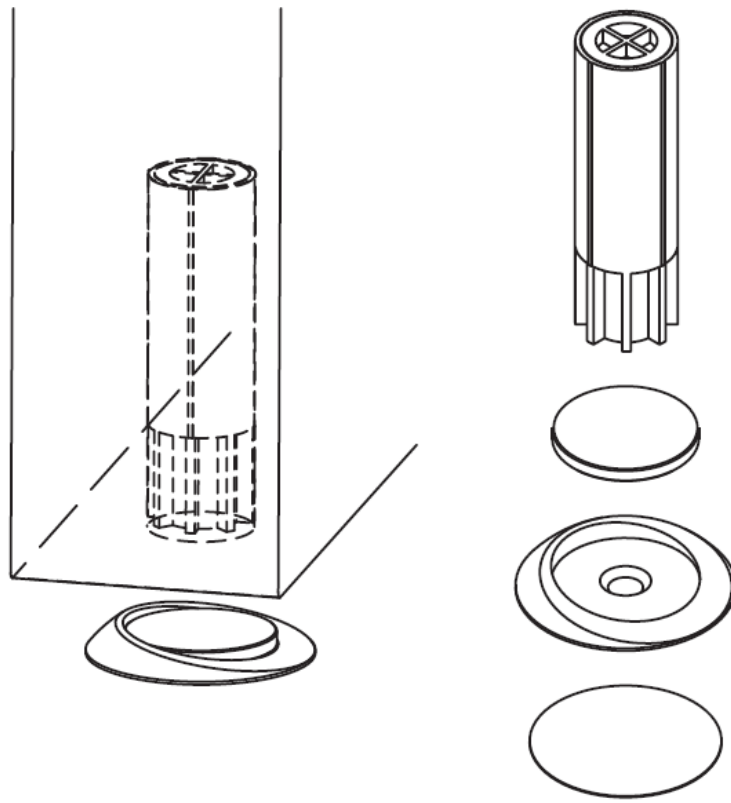

**STOPPINO**  
**MAGNETICKÁ ZARÁŽKA**

Povrch šedá matná

Maximální vzdálenost od spodní hrany křídla 10mm.

Montáž se provádí do spodní zámkové strany křídla do dřevěného rámu - neboli výdřevy.

Vhodnost použití – možné umístění na dlažbu, vinyl, lamino atd...

Není vhodné používat na koberce

Upevnění magnetu do podlahy - 3M páska, možnost upevnění pomocí vrutů a hmoždinky

**POZN.: Stoppino dveře podrží, ne však zachytí samotný pohyb křídla.**

**Příprava dveří průměr otvoru 14mm**