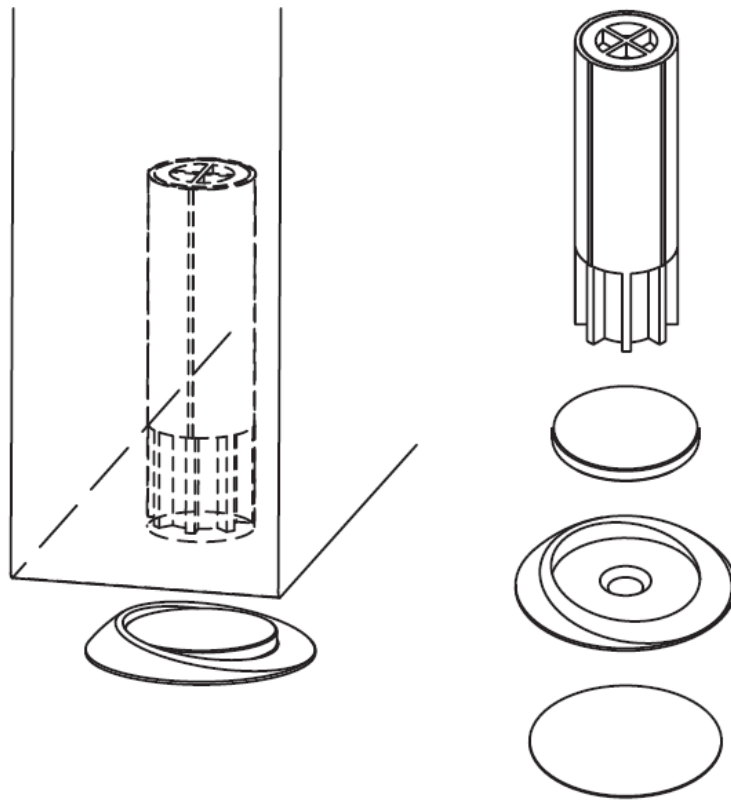

STOPPINO
MAGNETICKÁ ZARÁŽKA

Povrch šedá matná

Maximální vzdálenost od spodní hrany křídla 10mm.

Montáž se provádí do spodní zámkové strany křídla do dřevěného rámu - neboli výdřevy.

Vhodnost použití – možné umístění na dlažbu, vinyl, lamino atd...

Není vhodné používat na koberce

Upevnění magnetu do podlahy - 3M páska, možnost upevnění pomocí vrtů a hmoždinky