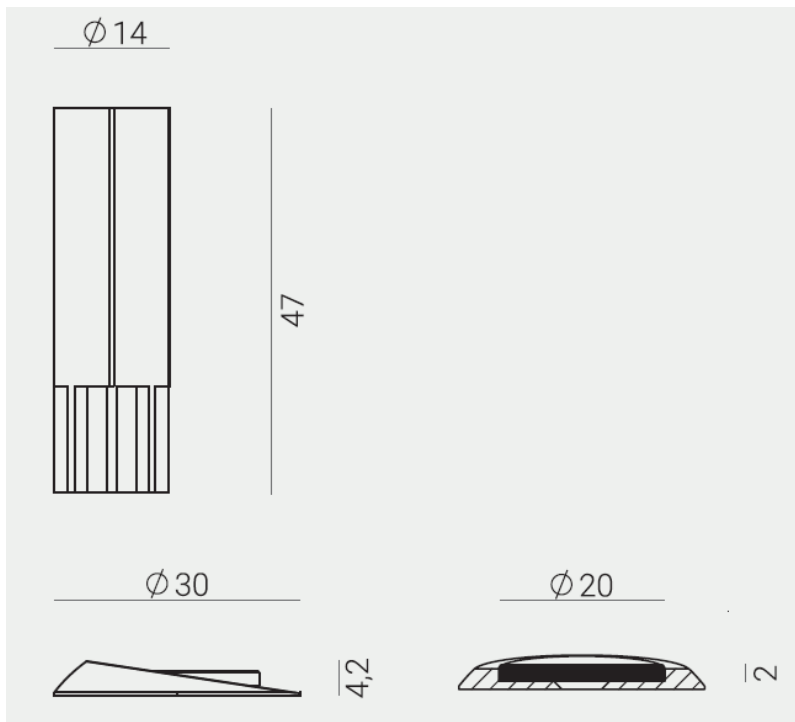

STOPPINO
MAGNETICKÁ ZARÁŽKA

Povrch šedá matná

Maximální vzdálenost od spodní hrany křídla 10mm.

Montáž se provádí do spodní zámkové strany křídla do dřevěného rámu - neboli výdřevy.

Vhodnost použití – možné umístění na dlažbu, vinyl, lamino atd...

Není vhodné používat na koberce

Upevnění magnetu do podlahy - 3M páska, možnost upevnění pomocí vrtů a hmoždinky