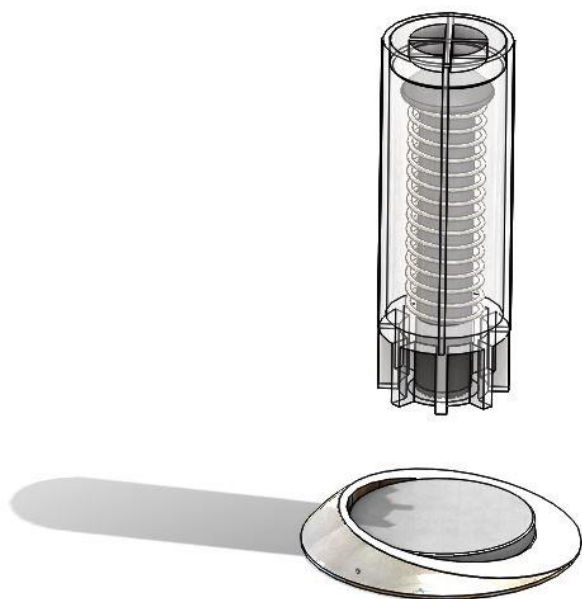

STOPPINO
MAGNETICKÁ ZARÁŽKA

Povrch šedá matná

Maximální vzdálenost od spodní hrany křídla 10mm.

Montáž se provádí do spodní zámkové strany křídla do dřevěného rámu - neboli výdřevy.

Vhodnost použití – možné umístění na dlažbu, vinyl, lamino atd...

Není vhodné používat na koberce

Upevnění magnetu do podlahy - 3M páska, možnost upevnění pomocí vrtů a hmoždinky