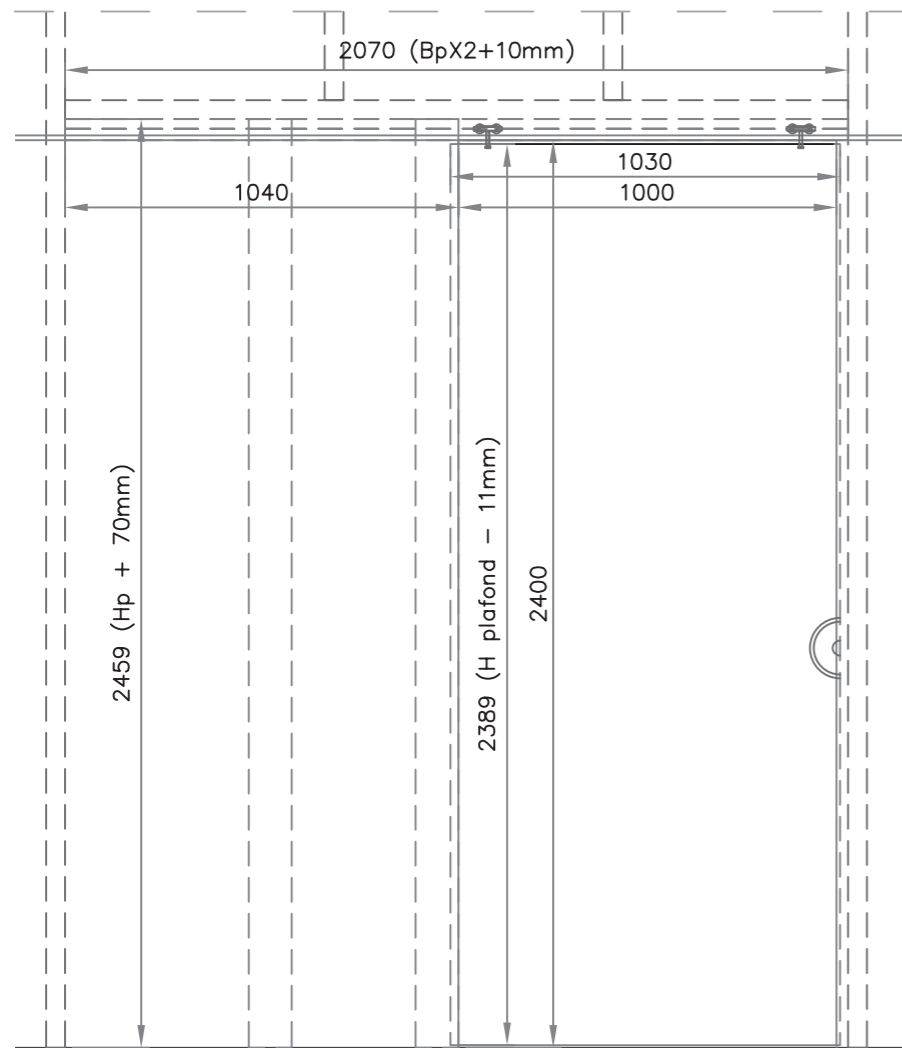

Čelní pohled

Vertikální řez

Horizontální řez

XINNIX

X5

JEDNOKŘÍDLÉ DVEŘE / ZAČÍŠTĚNÍ PURE / 1 PLÁŠŤ