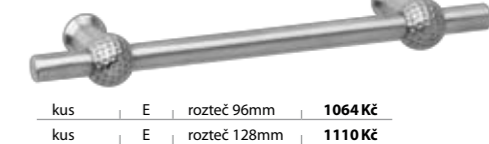

T-BALL nábytková úchytka / E

materiál: nerez
povrchová úprava: matná nerez

kus	E	rozteč 96mm	1064 Kč
kus	E	rozteč 128mm	1110 Kč
kus	E	rozteč 160mm	1176 Kč
kus	E	rozteč 192mm	1267 Kč
kus	E	rozteč 224mm	1383 Kč

KPZ - klika-koule otvor na cylindrickou vložku / L/R- klika/madlo/koule/štíť levá/pravá/
BB - otvor pro obyčejný klíč / PZ - otvor na cylindrickou vložku / WC - WC sada / UGL - bez otvoru
Ceny jsou uvedeny bez DPH, pokud tomu není jinak.