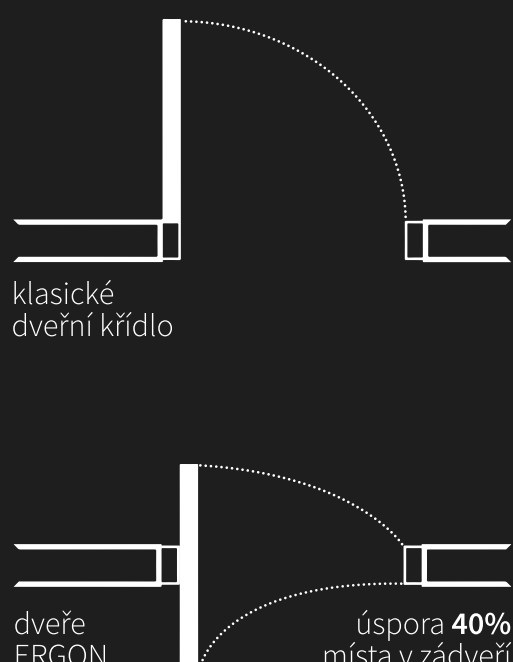

ERGON
O 40% VÍCE MÍSTA

TWIN

ÚSPORNÝ
DVEŘNÍ SYSTÉM

Inovativní řešení otevírání
dveří v malých prostorech

klasické
dveřní křídlo

dveře
ERGON

úspora **40%**
místa v zádveří

o 40%
VÍCE MÍSTA V ZÁDVEŘÍ

Řešení pro podkroví, malometrážní byty, komplikovaně přístupné prostory
Speciální technologie kombinující otočně-posuvný mechanismus dveřního křídla,
díky kterému dochází k značné úspoře místa nutného pro otevření dveřního křídla
Výhoda oboustranného otevírání dveří (vždy ve směru chůze) – vhodné pro pohybově
omezené osoby

Lehký, tichý a plynulý pohyb pro pohodlné užívání

Standardní i atypické rozměry

Žádné speciální stavební úpravy

Široký výběr provedení dveřního křídla: plné (dýha, lak, HPL, CPL) i prosklené

Pro více informací kontaktujte obchodní oddělení na e-mailu obchod@twin.cz