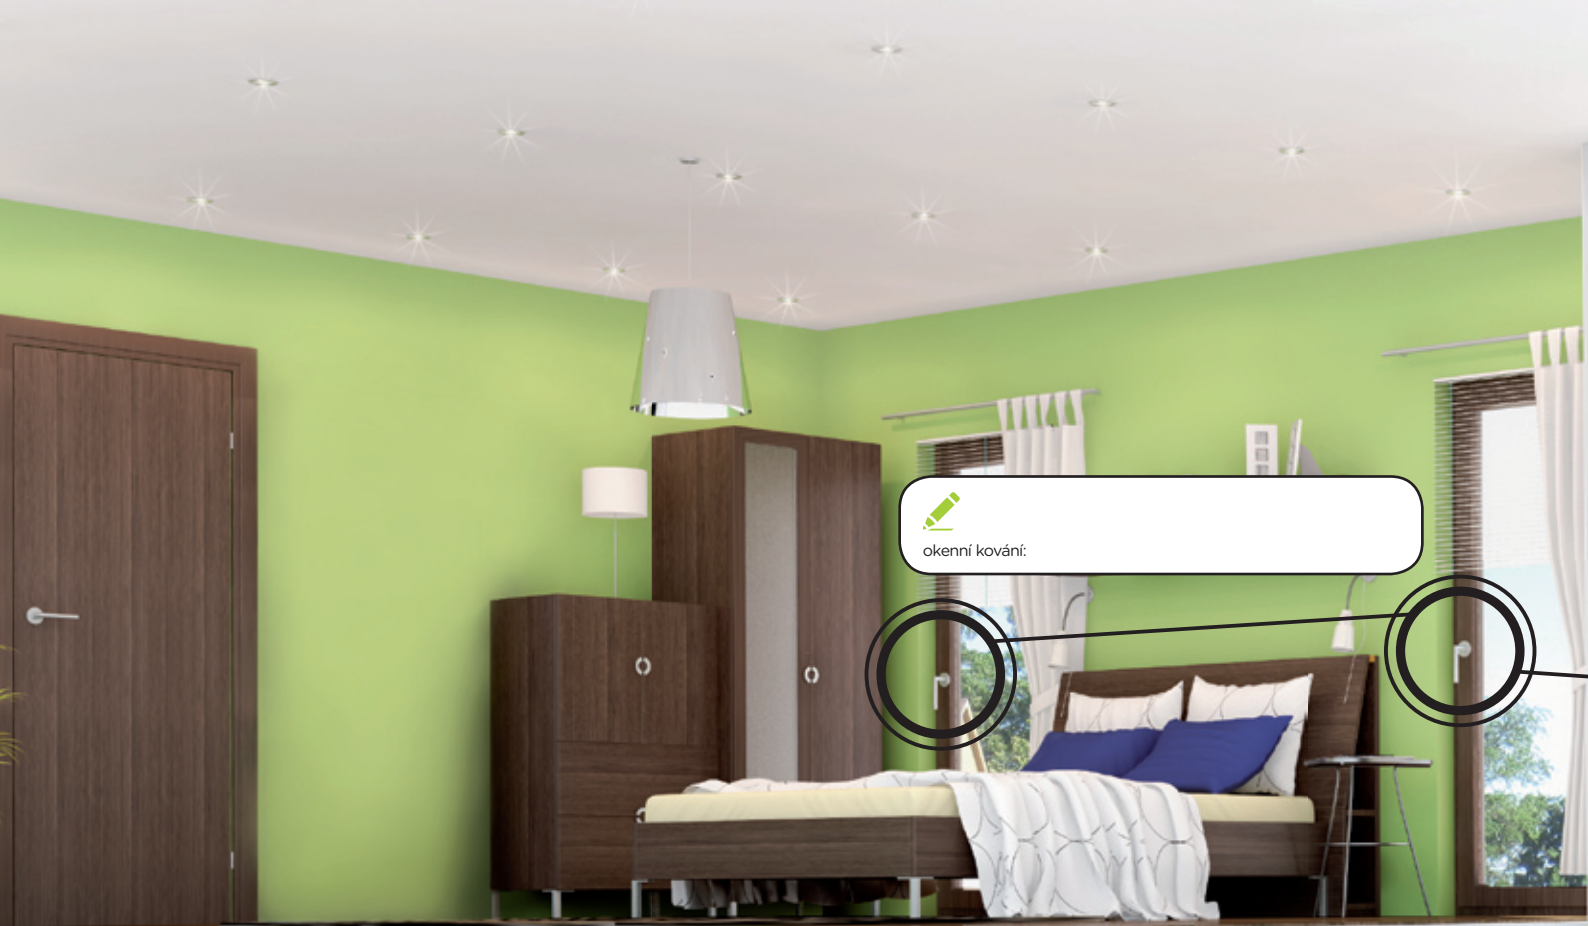

CELÝ DŮM JEDEN DESIGN

okenní kování: